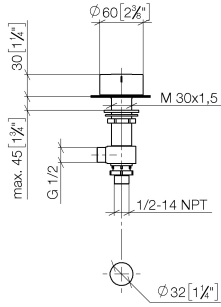

Deck valve anti-clockwise closing hot - Dark Chrome

CL.1

20 000 741

- hole diameter 32 mm
- handle Ø 60mm
- without rosette
- with hot marking

Fits: CL.1, CYO

	Dark Chrome	20 000 741-19
	Chrome	20 000 741-00
	Brushed Platinum	20 000 741-06
	Brushed Durabronze (23kt Gold)	20 000 741-28
	Matte Black	20 000 741-33
	Brushed Champagne (22kt Gold)	20 000 741-46
	Champagne (22kt Gold)	20 000 741-47
	Brushed Dark Platinum	20 000 741-99

20 000 741

mm [inches]

Flow rate chart

Certificates

WRAS\_2103001.

20 000 741

Parts for other finishes can be found here: [Chrome](#)

Spare parts list

No.	Item Number	Name	Quantity used	Delivery time
1	09 20 74 006-19	handle ( hot )	1	60
2	90 31 11 007 00 90	pin	1	2
3	09 27 74 003-19	rosette	1	60
4	90 14 10 060 00 90	seal	1	2
5	90 14 15 020 03 90	ring	1	2
6	90 23 30 023 00 90	nut	1	2
7	09 29 06 107-00	spindle	1	10
8	90 90 03 132 00 90	top	1	2
9	04 17 11 058 32 90	side panel	1	2
10	04 23 10 032 78 90	fixing set	1	2
11	04 17 11 023 10 90	distributor	1	2
12	09 30 11 059 90	disc	1	2
13	09 23 10 012 90	nut	1	2